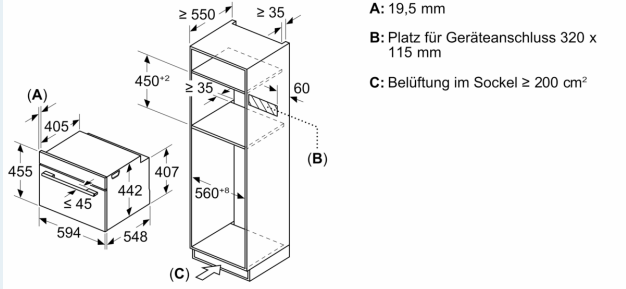

Technische Info

- Länge des Anschlusskabels: 150 cm
- Nennspannung: 220 - 240 V
- Gesamtanschlusswert Elektro: 3.6 kW

Maße

- Gerätemaße (HxBxT): 455 x 594 x 548mm
- Nischenmaße (HxBxT): 455 mm x 560 mm x 550 mm
- „Maße und Einbauhinweise zu diesem Gerät gemäß technischer Zeichnung beachten“
- Um die technische und optische Kompatibilität zu gewährleisten, empfehlen wir Ihnen, Komplementär-Produkte innerhalb der Produktserie IQ700 zu wählen, um die bestmögliche Einbausituation Ihrer Einbaugeräte zu gewährleisten.

**iQ700, Einbau-Kompaktbackofen
mit Mikrowellenfunktion, 60 x 45
cm, Schwarz, Edelstahl
CM776GMB1F**

Maße in mm

- A: 19,5 mm
- B: Platz für Geräteanschluss 320 x 115 mm
- C: Belüftung im Sockel $\geq 200 \text{ cm}^2$