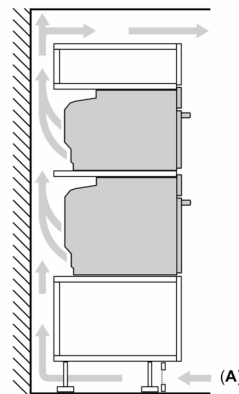

Technische Info

- Länge des Anschlusskabels: 150 cm
- Nennspannung: 220 - 240 V
- Gesamtanschlusswert Elektro: 3.6 kW

Maße

- Gerätemaße (HxBxT): 455 x 594 x 548mm
- Nischenmaße (HxBxT): 455 mm x 560 mm x 550 mm
- „Maße und Einbauhinweise zu diesem Gerät gemäß technischer Zeichnung beachten“
- Um die technische und optische Kompatibilität zu gewährleisten, empfehlen wir Ihnen, Komplementär-Produkte innerhalb der Produktserie IQ700 zu wählen, um die bestmögliche Einbausituation Ihrer Einbaugeräte zu gewährleisten.

**iQ700, Einbau-Kompaktbackofen
mit Mikrowellenfunktion, 60 x 45
cm, Schwarz, Edelstahl
CM776GMB1F**

Maße in mm

- A: 19,5 mm
- B: Platz für Geräteanschluss 320 x 115 mm
- C: Belüftung im Sockel $\geq 200 \text{ cm}^2$

**Einbau von zwei Geräten übereinander
Luftaustausch**

A: Lufteintritt $\geq 200 \text{ cm}^2$

Maße in mm

Maße in mm

Einbau mit einem Kochfeld.

Maße in mm

Wird das Kompaktgerät unter einem Kochfeld eingebaut, muss folgende Arbeitsplattenstärke (ggf. inkl. Unterkonstruktion) beachtet werden.