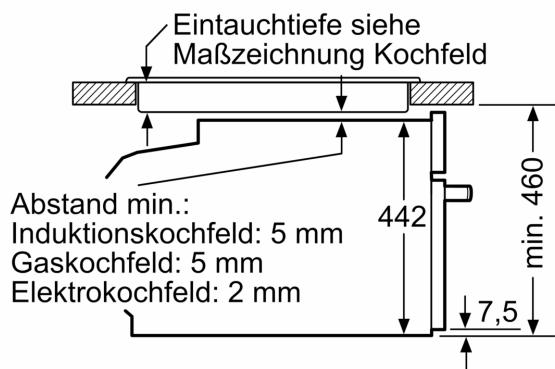

Technische Info

- Länge des Anschlusskabels: 150 cm
- Nennspannung: 220 - 240 V
- Gesamtanschlusswert Elektro: 3.6 kW

Maße

- Gerätemaße (HxBxT): 455 x 594 x 548mm
- Nischenmaße (HxBxT): 455 mm x 560 mm x 550 mm
- „Maße und Einbauhinweise zu diesem Gerät gemäß technischer Zeichnung beachten“
- Um die technische und optische Kompatibilität zu gewährleisten, empfehlen wir Ihnen, Komplementär-Produkte innerhalb der Produktserie IQ700 zu wählen, um die bestmögliche Einbausituation Ihrer Einbaugeräte zu gewährleisten.

**iQ700, Einbau-Kompaktbackofen
mit Mikrowellenfunktion, 60 x 45
cm, Schwarz, Edelstahl
CM776GMB1F**

Maße in mm

- A: 19,5 mm
- B: Platz für Geräteanschluss 320 x 115 mm
- C: Belüftung im Sockel $\geq 200 \text{ cm}^2$

**Einbau von zwei Geräten übereinander
Luftaustausch**

A: Lufteintritt $\geq 200 \text{ cm}^2$

Maße in mm

Maße in mm

Einbau mit einem Kochfeld.

Maße in mm

Wird das Kompaktgerät unter einem Kochfeld eingebaut, muss folgende Arbeitsplattenstärke (ggf. inkl. Unterkonstruktion) beachtet werden.

Kochfeld-Typ	min. Arbeitsplattenstärke	
	aufgesetzt	flächenbündig
Induktionskochfeld	42 mm	43 mm
Vollflächen-Induktionskochfeld	52 mm	53 mm
Gaskochfeld	32 mm	43 mm
Elektrokochfeld	32 mm	35 mm