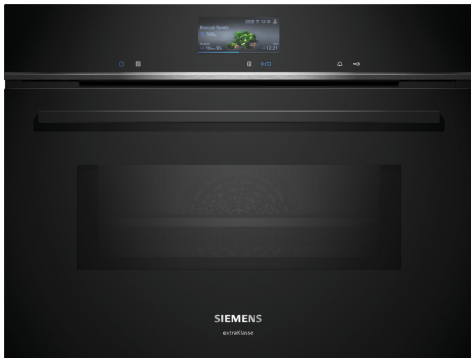

iQ700, Einbau-Kompaktbackofen mit Mikrowellenfunktion, 60 x 45 cm, Schwarz, Edelstahl CM776GMB1F

Der intelligente Backofen mit Mikrowellenfunktion führt dich dank Backofenassistent mit Sprachsteuerung intuitiv zu den richtigen Programmeinstellungen und nimmt dir dank activeClean die Reinigung ab.

Zusatzfunktion: Kombinationsbetrieb mit Mikrowelle
 Steuerung: elektronisch
 Abmessungen des Gerätes (H x B x T): 455x594x548 mm
 Abmessungen des Garraumes: 237.0 x 480 x 392.0 mm
 Länge Anschlusskabel: 150.0 cm
 Nettogewicht: 36.2 kg
 Bruttogewicht: 39.3 kg
 EAN-Nummer: 4242003961452
 Maximale Mikrowellenleistung: 900 W
 Anschlusswert: 3600 W
 Absicherung: 16 A
 Spannung: 220-240 V
 Frequenz: 50; 60 Hz
 Steckerart: Schuko-/Gardy mit Erdung
 Integriertes Zubehör: 2 x Kombirost, 1 x Universalpfanne

iQ700, Einbau-Kompaktbackofen mit Mikrowellenfunktion, 60 x 45 cm, Schwarz, Edelstahl CM776GMB1F

Backofentyp und Heizart

- Kompaktbackofen mit Mikrowelle mit 19 Beheizungsarten: 4D Heißluft, Ober-/Unterhitze, Umluftgrill, Großflächengrill, Kleinflächengrill, Pizzastufe, coolStart, separate Unterhitze, Sanftgaren, Vorwärmen von Geschirr, Warmhalten, Heißluft sanft, Ober-/Unterhitze sanft, Mikrowelle, 4D Heißluft + Mikrowelle, Ober-/Unterhitze + Mikrowelle, Großflächengrill + Mikrowelle, Kleinflächengrill + Mikrowelle, Umluftgrillen + Mikrowelle
- Zusätzliche Heizarten über die Home Connect App: Air Fry, Ruhen lassen, Vorwärmen
- Max. Power: 900 W; 5 Mikrowellen-Leistungsstufen (90 W, 180 W, 360 W, 600 W, boost) mit Inverter (MW)
- Intelligente Inverter-Technologie: die Maximal-Leistung wird bei längerem Betrieb bis auf 600 W reguliert
- Temperaturregelung von 30 °C - 300 °C
- Garraumvolumen: 45 l