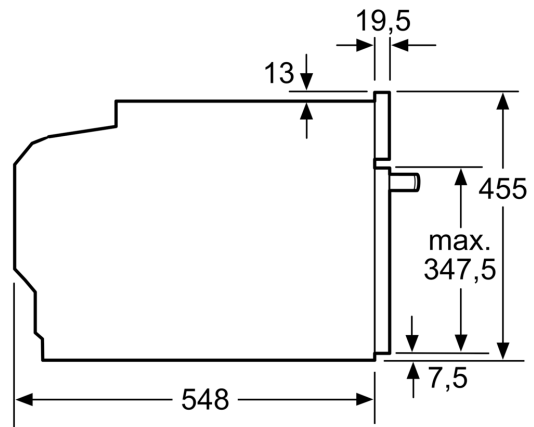

Technische Info

- Länge des Anschlusskabels: 150 cm
- Nennspannung: 220 - 240 V
- Gesamtanschlusswert Elektro: 3.6 kW

Maße

- Gerätemaße (HxBxT): 455 x 594 x 548mm
- Nischenmaße (HxBxT): 455 mm x 560 mm x 550 mm
- „Maße und Einbauhinweise zu diesem Gerät gemäß technischer Zeichnung beachten“
- Um die technische und optische Kompatibilität zu gewährleisten, empfehlen wir Ihnen, Komplementär-Produkte innerhalb der Produktserie IQ700 zu wählen, um die bestmögliche Einbausituation Ihrer Einbaugeräte zu gewährleisten.

**iQ700, Einbau-Kompaktbackofen
mit Mikrowellenfunktion, 60 x 45
cm, Schwarz, Edelstahl
CM776GMB1F**

Maße in mm

- A: 19,5 mm
- B: Platz für Geräteanschluss 320 x 115 mm
- C: Belüftung im Sockel $\geq 200 \text{ cm}^2$

**Einbau von zwei Geräten übereinander
Luftaustausch**

A: Lufteintritt $\geq 200 \text{ cm}^2$

Maße in mm

Maße in mm

Einbau mit einem Kochfeld.

Maße in mm

Wird das Kompaktgerät unter einem Kochfeld eingebaut, muss folgende Arbeitsplattenstärke (ggf. inkl. Unterkonstruktion) beachtet werden.