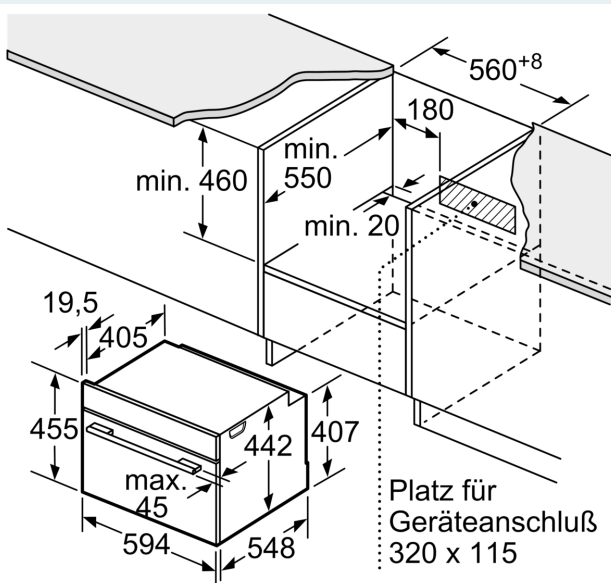

Technische Info

- Länge des Anschlusskabels: 150 cm
- Nennspannung: 220 - 240 V
- Gesamtanschlusswert Elektro: 3.6 kW

Maße

- Gerätemaße (HxBxT): 455 x 594 x 548mm
- Nischenmaße (HxBxT): 455 mm x 560 mm x 550 mm
- „Maße und Einbauhinweise zu diesem Gerät gemäß technischer Zeichnung beachten“
- Um die technische und optische Kompatibilität zu gewährleisten, empfehlen wir Ihnen, Komplementär-Produkte innerhalb der Produktserie IQ700 zu wählen, um die bestmögliche Einbausituation Ihrer Einbaugeräte zu gewährleisten.

**iQ700, Einbau-Kompaktbackofen
mit Mikrowellenfunktion, 60 x 45
cm, Schwarz, Edelstahl
CM776GMB1F**

Maße in mm

- A: 19,5 mm
- B: Platz für Geräteanschluss 320 x 115 mm
- C: Belüftung im Sockel $\geq 200 \text{ cm}^2$

**Einbau von zwei Geräten übereinander
Luftaustausch**

A: Lufteintritt $\geq 200 \text{ cm}^2$

Maße in mm

Maße in mm

Einbau mit einem Kochfeld.

Maße in mm

Wird das Kompaktgerät unter einem Kochfeld eingebaut, muss folgende Arbeitsplattenstärke (ggf. inkl. Unterkonstruktion) beachtet werden.