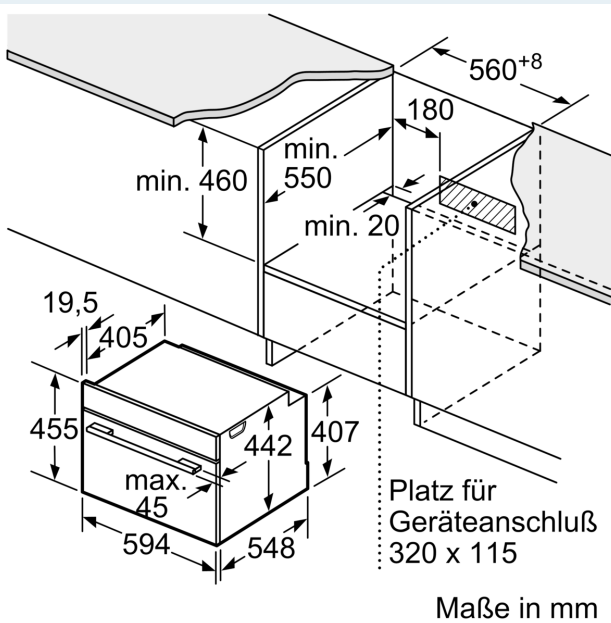

Zusatzfunktion: Kombinationsbetrieb mit Mikrowelle
 Steuerung: elektronisch
 Abmessungen des Gerätes (H x B x T): 455 x 594 x 548 mm
 Abmessungen des Garraumes: 237.0 x 480 x 392.0 mm
 Länge Anschlusskabel: 150.0 cm
 Nettogewicht: 33.7 kg
 Bruttogewicht: 36.0 kg
 EAN-Nummer: 4242003961094
 Maximale Mikrowellenleistung: 900 W
 Anschlusswert: 3600 W
 Absicherung: 16 A
 Spannung: 220-240 V
 Frequenz: 50 Hz
 Steckerart: Schuko-/Gardy mit Erdung
 Integriertes Zubehör: 2 x Kombirost, 1 x Universalpfanne

Technische Info

- Länge des Anschlusskabels: 150 cm
- Nennspannung: 220 - 240 V
- Gesamtanschlusswert Elektro: 3.6 kW

Maße

- Gerätemaße (HxBxT): 455 x 594 x 548mm
- Nischenmaße (HxBxT): 455 mm x 560 mm x 550 mm
- „Maße und Einbauhinweise zu diesem Gerät gemäß technischer Zeichnung beachten“
- Um die technische und optische Kompatilität zu gewährleisten, empfehlen wir Ihnen, Komplementär-Produkte innerhalb der Produktserie IQ700 zu wählen, um die bestmögliche Einbausituation Ihrer Einbaugeräte zu gewährleisten.

iQ700, Einbau-Kompaktbackofen
mit Mikrowellenfunktion, 60 x 45
cm, Schwarz, Edelstahl
CM724G1B3

Maße in mm

Einbau von zwei Geräten übereinander
Luftaustausch

Einbau mit einem Kochfeld.

Maße in mm

Wird das Kompaktgerät unter einem Kochfeld eingebaut, muss folgende Arbeitsplattenstärke (ggf. inkl. Unterkonstruktion) beachtet werden.