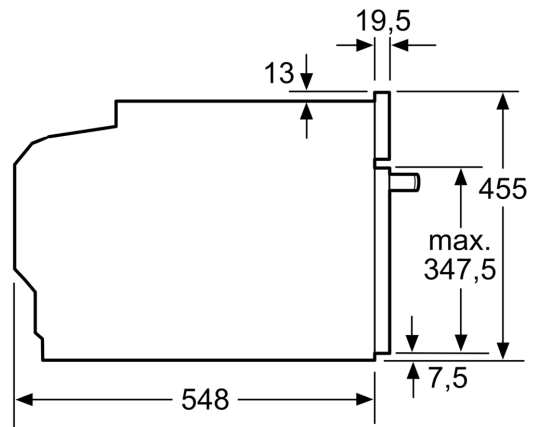

Technische Info

- Länge des Anschlusskabels: 150 cm
- Nennspannung: 220 - 240 V
- Gesamtanschlusswert Elektro: 3.6 kW

Maße

- Gerätemaße (HxBxT): 455 x 594 x 548mm
- Nischenmaße (HxBxT): 455 mm x 560 mm x 550 mm
- „Maße und Einbauhinweise zu diesem Gerät gemäß technischer Zeichnung beachten“
- Um die technische und optische Kompatilität zu gewährleisten, empfehlen wir Ihnen, Komplementär-Produkte innerhalb der Produktserie IQ700 zu wählen, um die bestmögliche Einbausituation Ihrer Einbaugeräte zu gewährleisten.

iQ700, Einbau-Kompaktbackofen
mit Mikrowellenfunktion, 60 x 45
cm, Schwarz, Edelstahl
CM724G1B3

Maße in mm

Einbau von zwei Geräten übereinander
Luftaustausch

Einbau mit einem Kochfeld.

Maße in mm

Wird das Kompaktgerät unter einem Kochfeld eingebaut, muss folgende Arbeitsplattenstärke (ggf. inkl. Unterkonstruktion) beachtet werden.