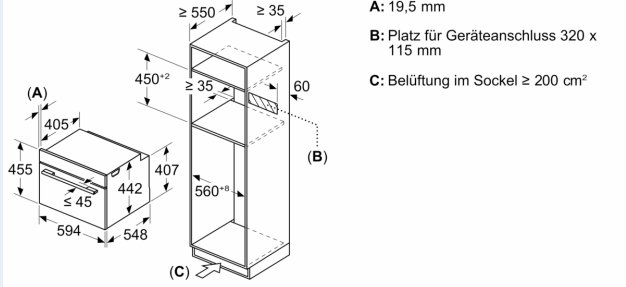

Technische Info

- Länge des Anschlusskabels: 150 cm
- Nennspannung: 220 - 240 V
- Gesamtanschlusswert Elektro: 3.6 kW

Maße

- Gerätemaße (HxBxT): 455 x 594 x 548mm
- Nischenmaße (HxBxT): 455 mm x 560 mm x 550 mm
- „Maße und Einbauhinweise zu diesem Gerät gemäß technischer Zeichnung beachten“
- Um die technische und optische Kompatilität zu gewährleisten, empfehlen wir Ihnen, Komplementär-Produkte innerhalb der Produktserie IQ700 zu wählen, um die bestmögliche Einbausituation Ihrer Einbaugeräte zu gewährleisten.

iQ700, Einbau-Kompaktbackofen
mit Mikrowellenfunktion, 60 x 45
cm, Schwarz, Edelstahl
CM724G1B3

Maße in mm

Einbau von zwei Geräten übereinander
Luftaustausch

Einbau mit einem Kochfeld.

Maße in mm

Wird das Kompaktgerät unter einem Kochfeld eingebaut, muss folgende Arbeitsplattenstärke (ggf. inkl. Unterkonstruktion) beachtet werden.