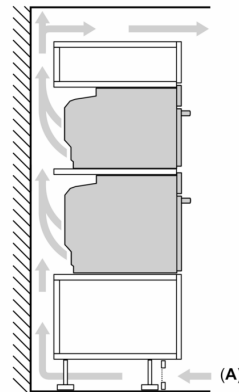

Technische Info

- Länge des Anschlusskabels: 150 cm
- Nennspannung: 220 - 240 V
- Gesamtanschlusswert Elektro: 3.6 kW

Maße

- Gerätemaße (HxBxT): 455 x 594 x 548mm
- Nischenmaße (HxBxT): 455 mm x 560 mm x 550 mm
- „Maße und Einbauhinweise zu diesem Gerät gemäß technischer Zeichnung beachten“
- Um die technische und optische Kompatilität zu gewährleisten, empfehlen wir Ihnen, Komplementär-Produkte innerhalb der Produktserie IQ700 zu wählen, um die bestmögliche Einbausituation Ihrer Einbaugeräte zu gewährleisten.

iQ700, Einbau-Kompaktbackofen
mit Mikrowellenfunktion, 60 x 45
cm, Schwarz, Edelstahl
CM724G1B3

Maße in mm

Einbau von zwei Geräten übereinander
Luftaustausch

Einbau mit einem Kochfeld.

Maße in mm

Wird das Kompaktgerät unter einem Kochfeld eingebaut, muss folgende Arbeitsplattenstärke (ggf. inkl. Unterkonstruktion) beachtet werden.