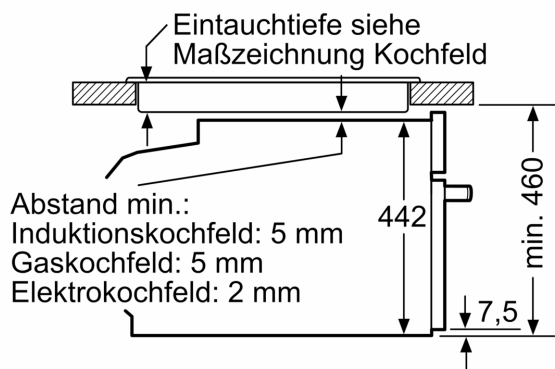

Technische Info

- Länge des Anschlusskabels: 150 cm
- Nennspannung: 220 - 240 V
- Gesamtanschlusswert Elektro: 3.6 kW

Maße

- Gerätemaße (HxBxT): 455 x 594 x 548mm
- Nischenmaße (HxBxT): 455 mm x 560 mm x 550 mm
- „Maße und Einbauhinweise zu diesem Gerät gemäß technischer Zeichnung beachten“
- Um die technische und optische Kompatilität zu gewährleisten, empfehlen wir Ihnen, Komplementär-Produkte innerhalb der Produktserie IQ700 zu wählen, um die bestmögliche Einbausituation Ihrer Einbaugeräte zu gewährleisten.

iQ700, Einbau-Kompaktbackofen
mit Mikrowellenfunktion, 60 x 45
cm, Schwarz, Edelstahl
CM724G1B3

Maße in mm

Einbau von zwei Geräten übereinander
Luftaustausch

Einbau mit einem Kochfeld.

Maße in mm

Wird das Kompaktgerät unter einem Kochfeld eingebaut, muss folgende Arbeitsplattenstärke (ggf. inkl. Unterkonstruktion) beachtet werden.

Kochfeld-Typ	min. Arbeitsplattenstärke	
	aufgesetzt	flächenbündig
Induktionskochfeld	42 mm	43 mm
Vollflächen-Induktionskochfeld	52 mm	53 mm
Gaskochfeld	32 mm	43 mm
Elektrokochfeld	32 mm	35 mm